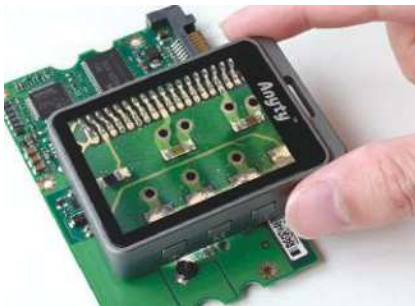

撮影・保存ができる ポケット顕微鏡

マジックルーペ^Qキューブ

くつきり鮮やか
液晶ディスプレイ

最大倍率
19倍

静止画
撮影・保存

LED・UV
ライト

使い方を
動画でチェック

サッと出して拡大。携帯用のデジタル顕微鏡

電子部品の抜き取り検査に

印刷物の網点の確認に

切削工具のメンテナンスに

人気のマジックルーペに 上級モデル登場

7倍、12倍、19倍と3段階の倍率切り替えができ、作業内容に合わせて拡大率を変更できます。

ボタンひとつで静止画の撮影が可能。後からじっくりと観察し、細部まで確認することができます。

撮影した画像はTF(microSD)カード内に保存。USBケーブルでパソコンと接続することで確認できます。

カメラで写した映像を見るため、レンズによる歪みがなく正確かつ細部まで鮮やかに見ることができます。

ボタンを押してライトを切り替え。用途に合わせてLEDライトとUVライトを使い分けることができます。

面倒な電池交換の必要がなく、何度でも繰り返し使える充電式。フル充電で最長60分間使用できます。

製品仕様

商品名	携帯型LED顕微鏡 マジックルーペ キューブ	バッテリー	3.7V 700mAh
型番	3R-MJL02	使用時間	約60分※無操作の場合5分で電源OFF
JAN	4589557955309	充電時間	約40分
モニター	2.4インチ	サイズ	約48×69×18mm
モニター解像度	320×240	重量	約76g
センサ	1/4インチCMOSセンサ	保証期間	ご購入日から6カ月間
センサ解像度	1280×720※モニター解像度に依存	付属品	専用ケース/クロス/USBケーブル /TF (microSD) カード※本体装着済
焦点距離	8~12mm		
光学ズーム	7倍		
デジタルズーム	1.7倍/2.7倍		
光学×デジタルズーム	12倍/19倍		
光源	白色 LED×3、UV LED×3		
バッテリー	3.7V 700mAh		