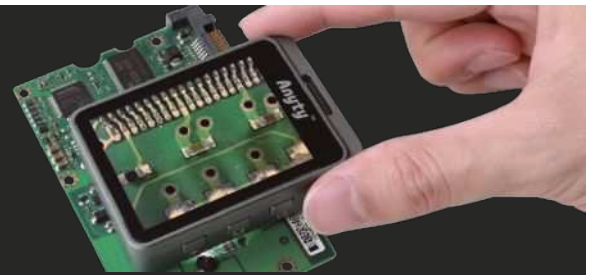

撮影・保存ができる ポケット顕微鏡

マジックルーペ^Qキューブ

くつきり鮮やか
液晶ディスプレイ

最大倍率
19倍

静止画
撮影・保存

LED・UV
ライト

使い方を
動画でチェック

サッと出して拡大。携帯用のデジタル顕微鏡

電子部品の抜き取り検査に

印刷物の網点の確認に

切削工具のメンテナンスに

人気のマジックルーペに 上級モデル登場

7倍、12倍、19倍と3段階の倍率切り替えができ、作業内容に合わせて拡大率を変更できます。

ボタンひとつで静止画の撮影が可能。後からじっくりと観察し、細部まで確認することができます。

撮影した画像はTF(microSD)カード内に保存。USBケーブルでパソコンと接続することで確認できます。

カメラで写した映像を見るため、レンズによる歪みがなく正確かつ細部まで鮮やかに見ることができます。

ボタンを押してライトを切り替え。用途に合わせてLEDライトとUVライトを使い分けることができます。

面倒な電池交換の必要がなく、何度でも繰り返し使える充電式。フル充電で最長60分間使用できます。

製品仕様

商品名	携帯型LED顕微鏡 マジックルーペ キューブ	バッテリー	3.7V 700mAh
型番	3R-MJL02	使用時間	約60分※無操作の場合5分で電源OFF
JAN	4589557955309	充電時間	約40分
モニター	2.4インチ	サイズ	約48×69×18mm
モニター解像度	320×240	重量	約76g
センサ	1/4インチCMOSセンサ	保証期間	ご購入日から6カ月間
センサ解像度	1280×720※モニター解像度に依存	付属品	専用ケース/クロス/USBケーブル /TF (microSD) カード※本体装着済
焦点距離	8~12mm		
光学ズーム	7倍		
デジタルズーム	1.7倍/2.7倍		
光学×デジタルズーム	12倍/19倍		
光源	白色 LED×3、UV LED×3		
バッテリー	3.7V 700mAh		